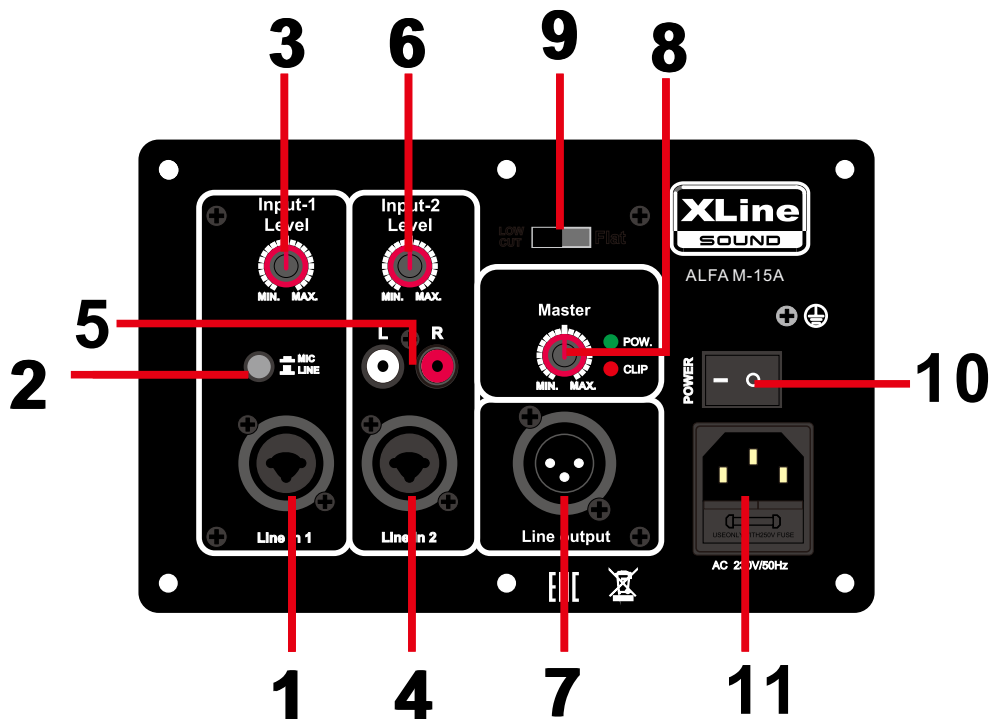

1. XLR combo Jack 1
2. Переключатель MIC/LINE
3. Уровень Входа-1
4. XLR combo Jack 2
5. Линейный вход RCA
6. Уровень Входа-2
7. Выход XLR
8. Общий уровень
9. Переключатель Low cut/ Flat
10. Выключатель питания
11. Вход питания

Модель: **ALFA M-15A**

Активный сценический монитор

15" динамик, 3"VC,60oz магнит,

1.75" титановый драйвер

Мощность усилителя:300Вт+50Вт RMS

SPL: 98 Дб

Частотный диапазон:55Гц-20кГц

Линейный вход: RCA

Линейный выход: RCA

Микрофонный вход: 6.35мм jack

Mic, Line, Treble, Bass, Master, Echo

Вес брутто:22 кг