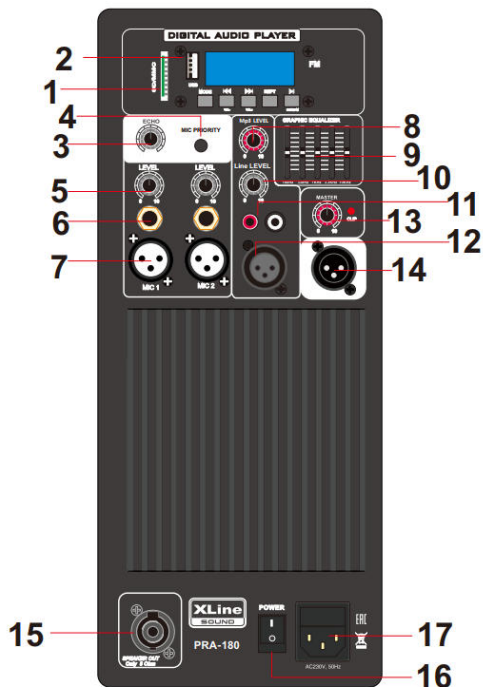

- 1) SD вход
- 2) USB вход
- 3) Регулировка громкости Echo
- 4) Переключатель приоритета микрофона
- 5) Уровень громкости микрофона
- 6) 6.35 мм jack микрофонный вход
- 7) XLR
- 8) Регулировка громкости MP3
- 9) Графический эквалайзер
- 10) Регулировка Line
- 11) RCA линейный вход
- 12) XLR линейный вход
- 13) Регулировка общей громкости
- 14) XLR
- 15) Выход Spreakon для пассивного спикера 8 Ом
- 16) Выключатель питания
- 17) Вход питания

СПЕЦИФИКАЦИИ:

Описание модели: Акустическая система активная 2-полосная с MP3/USB

Класс усилителя: A/B

Номинальная мощность усилителя НЧ/СЧ/ВЧ: 180 Вт

Чувствительность SPL (1 Вт/м): 96 Дб

Частотный диапазон: 55-20000 Гц

Разъёмы: 2xXLR mic, RCA line, 2x6.35mm Jack mic, XLR выход, Spreakon выход

Материал корпуса: Пластик

Цвет корпуса: Черный

Размер (ВхШхГ) 700x400x370 мм

Вес: 15 кг

Дополнительно: ИК пульт дистанционного управления и силовой кабель в комплекте