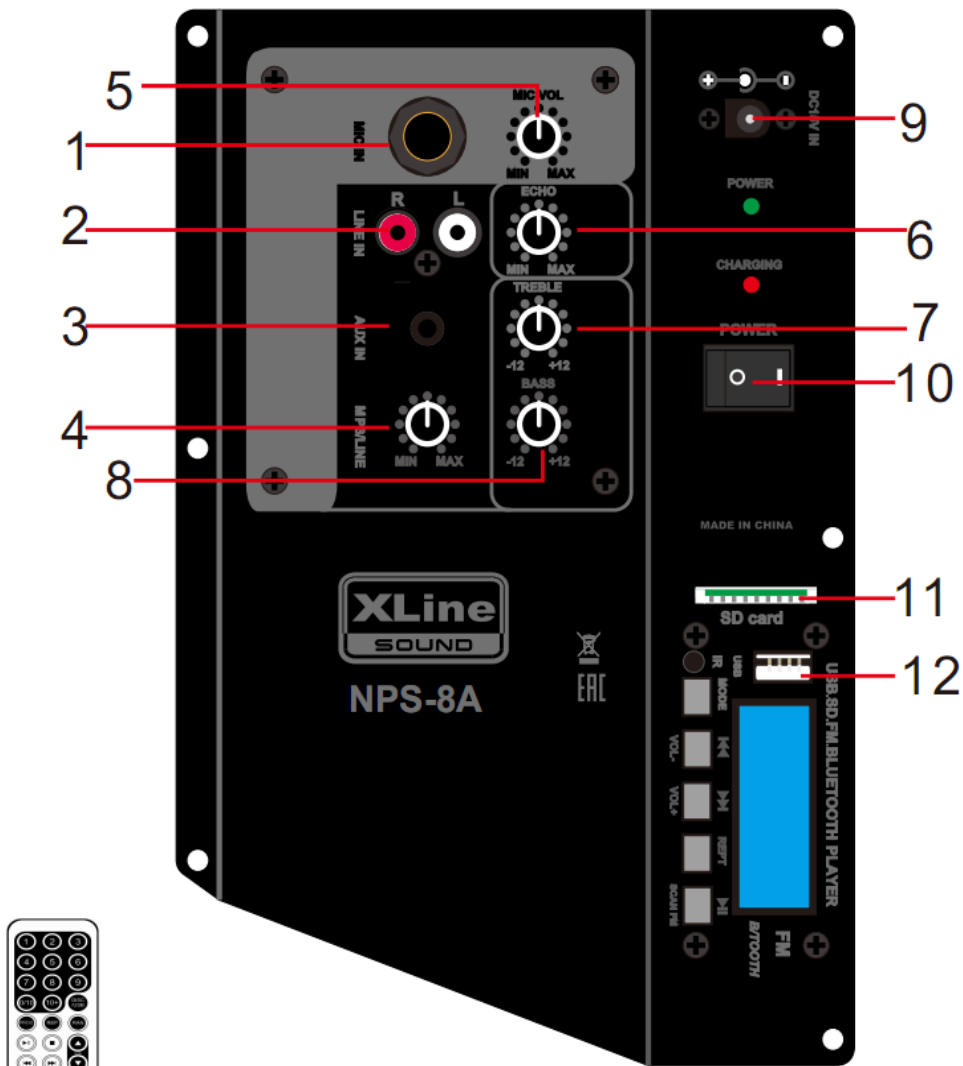

1. Микрофонный вход 6.35мм Jack
2. Линейный вход RCA
3. Линейный вход 3.5мм AUX
4. Регулировка уровня MP3/LINE
5. Регулировка уровня микрофона
6. Регулировка уровня Echo
7. Регулировка уровня TREBLE
8. Регулировка уровня Bass
9. Вход для зарядки
10. Выключатель питания
11. Слот для SD карты
12. USB вход

## СПЕЦИФИКАЦИЯ:

Активная 2-полосная акустическая система с батареей

8" динамик, 1.5"VC, 20oz магнит,

1" титановый драйвер

Усилитель класса D

Мощность усилителя: 30Вт RMS

LCD дисплей

USB/SD/Bluetooth/FM

SPL: 110Дб

Частотный диапазон:60Гц-20кГц

Линейный вход: RCA, 3.5 мм

Микрофонный вход: 6.35мм jack

Mic, Line, Treble, Bass, Master, Echo

Батарея: 12V,2200mA

Вес нетто:4.9 кг

Вес брутто:6 кг

Размер: 245x285x330 мм