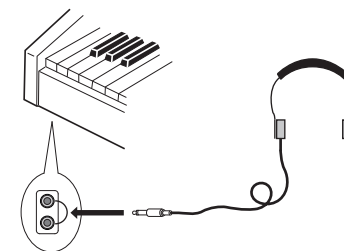

Разъем наушников

Этот продукт имеет два выходных порта для наушников, подключенных. Обязательно выключите цифровую сталь, прежде чем подключать наушники. Громкость пианино. Громкость можно изменить после завершения подключения. Верните свой уровень удовлетворения.