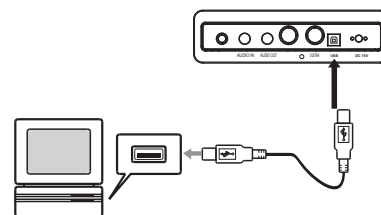

5

Примечание: стандартный разъем, подключенный к цифровому пианино, должна быть использован стерео разъем

Аудиовыходы

Before you connect the audio amplifier, be sure, first, turn down the volume on the digital piano. The connection to complete and then the volume can be returned to their satisfaction.

The connection

USB-интерфейс

С помощью USB-порта этого цифрового пианино можно подключить к музыкальному устройству с USB-подключением к компьютеру. Предварительно установив музыкальное программное обеспечение на свой компьютер, чтобы играть, сочинять, редактировать, хранить и выполнять другие функциональные операции. Редактировать музыку и озвучивать музыку Встроенное программное обеспечение аккомпанемент, может быть подключен через программное обеспечение к цифровому фортепиано для игры, или в зависимости от звука аккомпанемента музыка воспроизводится.