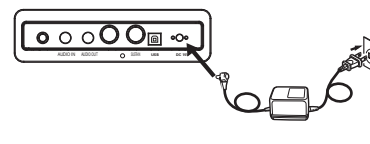

Питание

Этот продукт может питаться от стандартной внутренней настенной розетки, обязательно выключайте питание, когда оно не используется.

Используйте трансформатор переменного тока. Пожалуйста, используйте только трансформаторы переменного тока, указанные в этом издании.