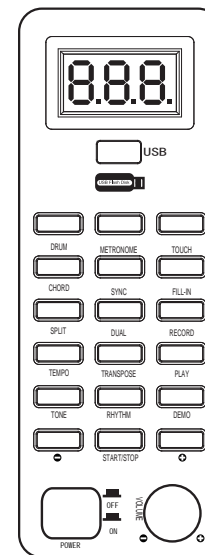

Содержание

1. Введение	1
2. Панель управления	2
3. Описание частей	3
4. Источник питания	4
5. Подключение	5-6
6. Авто аккомпанемент	7-8
7. Настройки	9-10
8. Тон	11-16
9. Ритм	17-20
10. Демо песни	21
11. Расписание аккордов	22
12. Приложение 1	23-24
13. Приложение 2	25

Введение

Клавиатура: 88 стандартных клавиш (включая черные клавиши). Диапазон: A1~C9.

- Тембр: 880 тембров (1-880).
- Ритм: 600 ритмов (1-600).
- Демо: 80 треков (1-80)
- Функция записи и воспроизведения, функция ритма, функция демонстрации, функция метронома, функция барабана клавиатуры.
- Выходная функция: трехразрядный цифровой дисплей.
- Демпферная педаль, демпферная педаль, педаль задержки Регулятор тембра: сила, шифт+, шифт - Педальное управление: 3 педали

Воспроизведение аудиофайлов MP3 с USB-накопителя
Отверстие для подключения USB делает подключение более простым и удобным
Функция записи: запись, воспроизведение, можно удобно записать в трек аккомпанемент- трек мелодии.
Встроенные стереодинамики обеспечивают высокое качество звуковых эффектов.
Аудиовход/аудиовыход Наушники: внешний двойной разъем для наушников. Другие функции: USB-воспроизведение, пауза, последняя песня