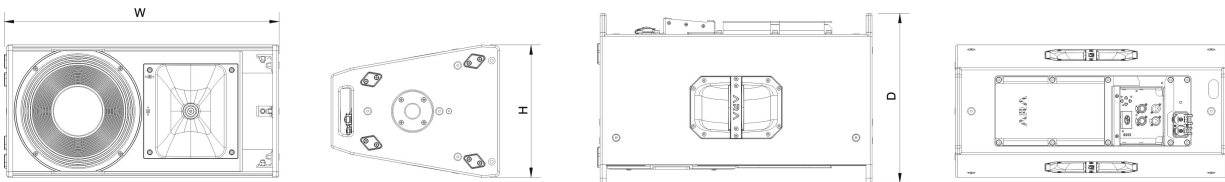

Потребление тока 230 V / 115 V

1.8 A/3.6 A

Корпус

Материал корпуса	Берёзовая фанера
Конструкция корпуса	Трапецевидный 10°
Подвес	M10
Покрытие	ISO-flex Paint
Цвет	Чёрный
Уровень защиты	IP43
Размеры (ВхШхГ)	335 x 690 x 425 mm

Вес нетто	24,0 кг

Компоненты

НЧ динамик	12GX3N4C
ВЧ динамик	M-78N

РАЗМЕРЫ

ARA P12.74

SOUND WITH SOUL