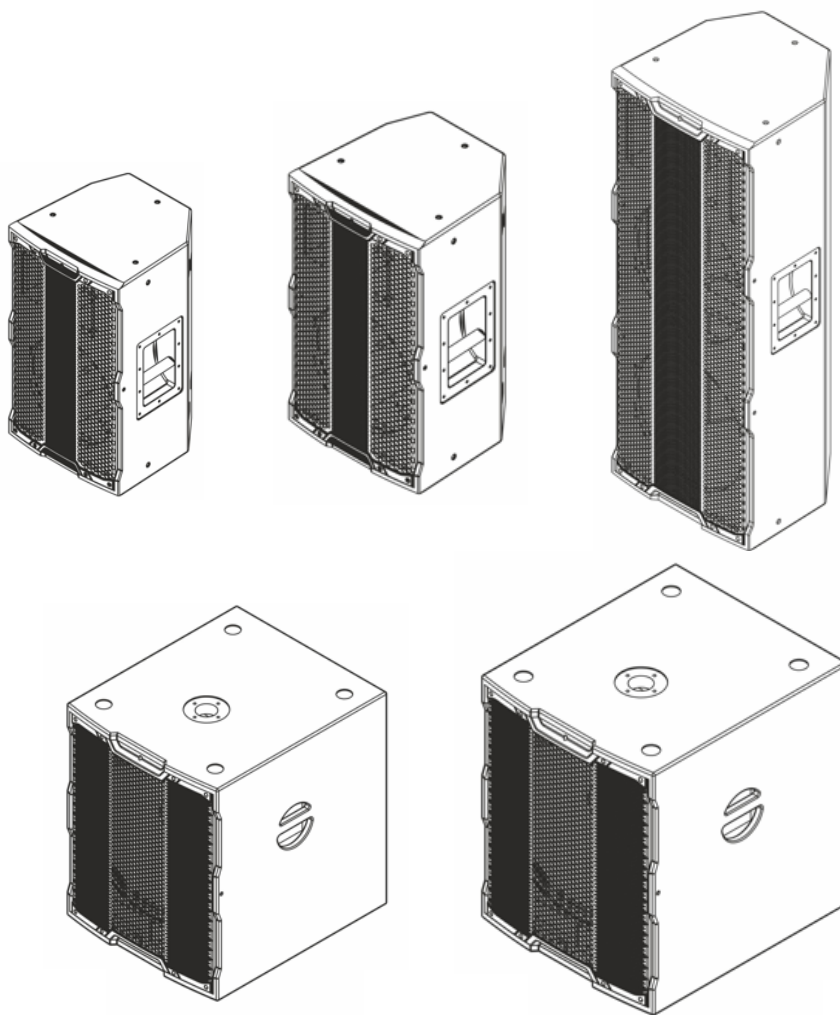

РУКОВОДСТВО ПОЛЬЗОВАТЕЛЯ

СЕРИЯ ALFA
X-12A DSP
X-15A DSP
X-215A DSP
X-15A SUB
X-18A SUB