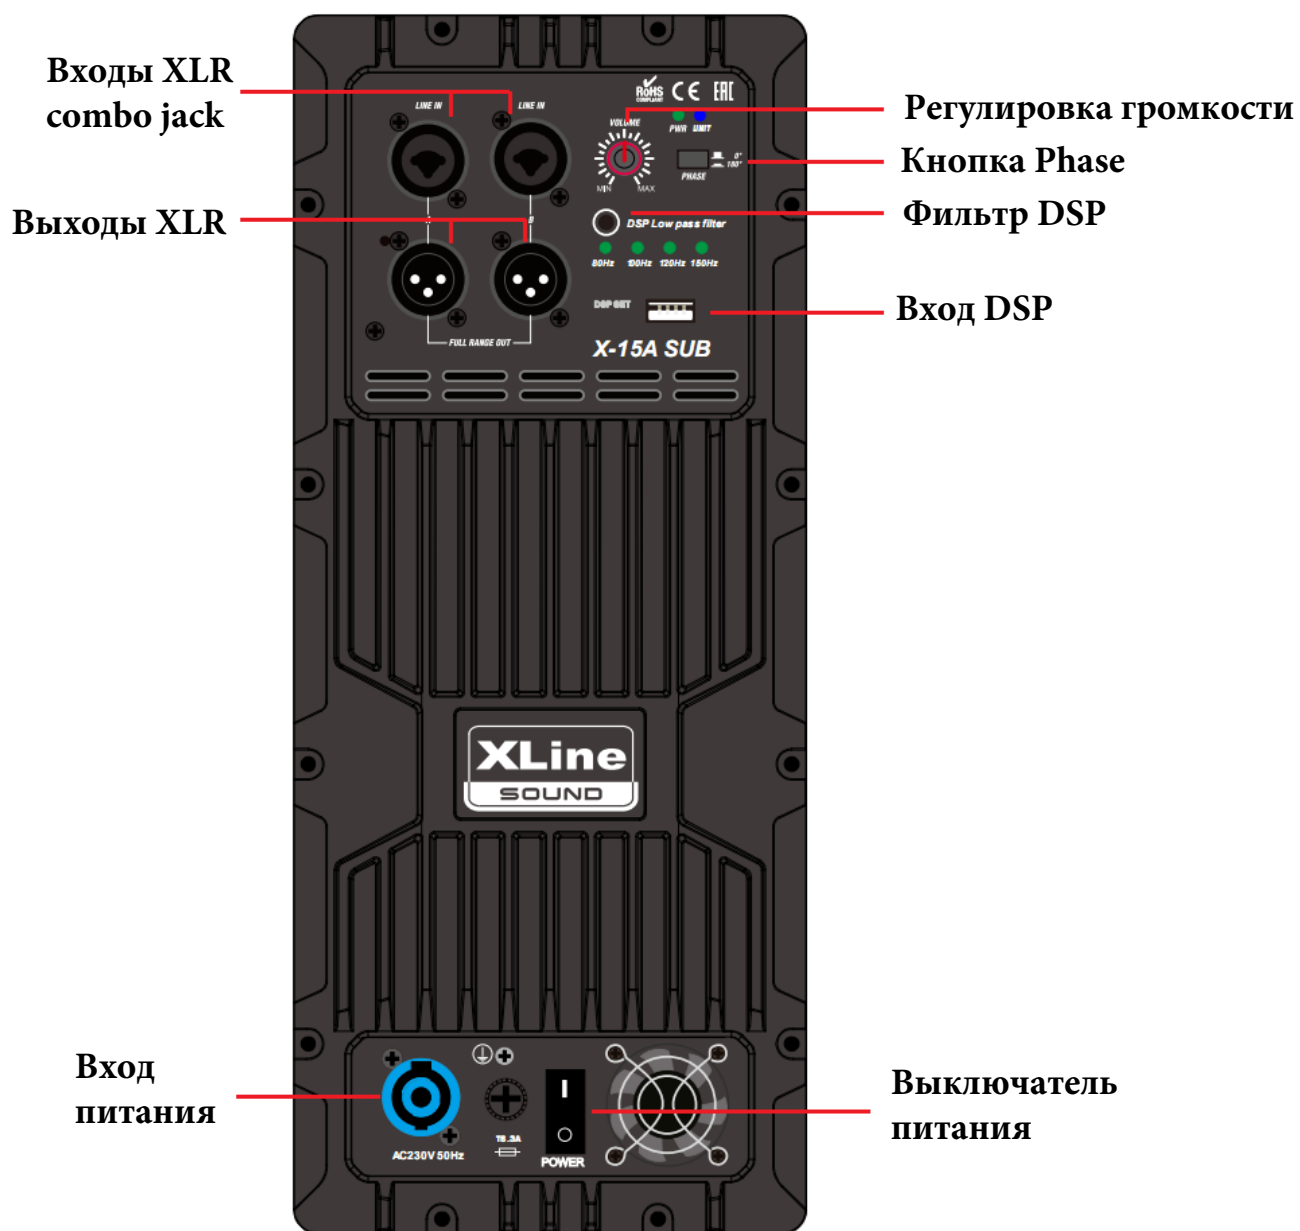

Задняя панель ALFA X-12A DSP, X-15A DSP, X-215A DSP

Задняя панель ALFA X-15A SUB, X-18A SUB

Спецификации:

ALFA X-12A DSP

Активная двухполосная акустическая система со встроенным DSP процессором и Bluetooth.

Вертикальное раскрытие (-6 дБ), град. 90°

Вход 2 x XLR combo Jack 6.3мм (Mic/Line переключаемый);

Вход USB предназначен для обновления программного обеспечения DSP процессора

Выход XLR (Line)

Материал корпуса МДФ