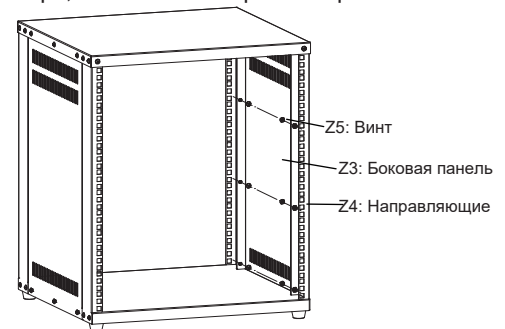

5. Соедините и закрепите боковые панели Z3 с направляющими Z4 с помощью 5 винтов на внутренней стороне рэкового шкафа, после чего сборка завершена.