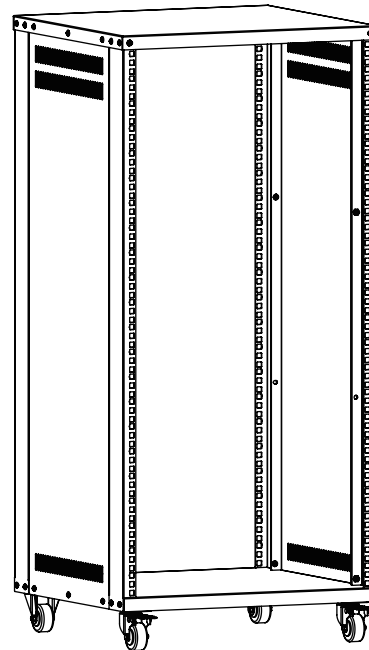

Z5: Винт Phillips с шайбой M5×8 мм

Инструкция по установке рэковой стойки SUPERFIX

Инструкция по безопасности

1. Перед началом установки и сборки внимательно прочтите данную инструкцию.
2. Сохраните эту инструкцию.
3. Соблюдайте все предупреждения по технике безопасности.
4. Будьте внимательны при установке изделия и берегите себя от травм.
5. При утилизации упаковки разделяйте пластик и бумагу/картон. Пластиковые пакеты следует хранить в недоступном для детей месте.

Спецификация продукта

Финальный вид стойки