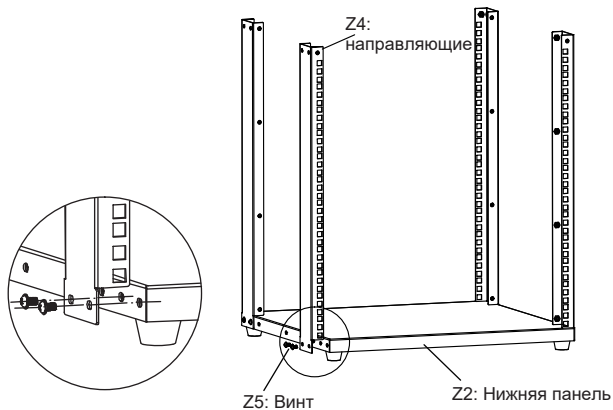

2. Вставьте винты Z5 в направляющие Z4 и закрепите их сбоку на нижней панели Z2.