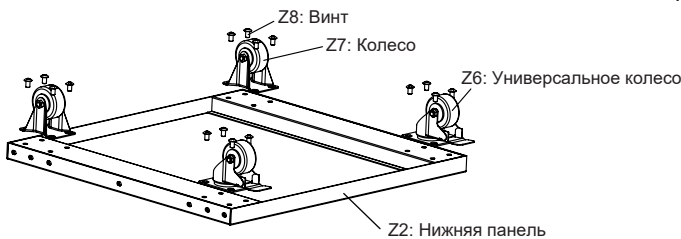

Инструкция по установке рэковой стойки SUPERFIX

1. Резиновые ножки: вставьте винты Z7 в резиновые ножки Z6 и закрепите их на задней части нижней пластины Z2.

1. Колеса: вставьте винты Z8 в колеса Z6, Z7 и закрепите их на задней части нижней панели Z2.

2. Вставьте винты Z5 в направляющие Z4 и закрепите их сбоку на нижней панели Z2.

3. Вставьте винты Z5 в верхнюю панель Z1 и закрепите ее направляющих Z4.

4. Поместите левую и правую боковые панели Z3 между двумя направляющими Z4, затем соедините и закрепите боковые панели Z3 на верхней панели Z1 и нижней панели Z2 с помощью винтов Z5.

5. Соедините и закрепите боковые панели Z3 с направляющими Z4 с помощью 5 винтов на внутренней стороне рэкового шкафа, после чего сборка завершена.

Уважаемый пользователь Superfix, поздравляем вас с получением гарантии послепродажного обслуживания SVIP:

Тепло напоминание:

1. Гарантия распространяется на весь товар, включая все аксессуары. Гарантия не распространяется на следующие случаи: вандализм, бесплатный подарок или быстрая замена деталей.

2. Бесплатный обмен: продукт не подлежит нормальному использованию, за исключением случаев, когда это связано с действиями пользователя. 1. Повреждены или потеряны аксессуары: срочная замена. 2. Поврежден корпус: пожалуйста, верните товар и проверьте, является ли поломка следствием действий пользователя. Если нет, мы заменим товар. Если поломка произошла по вине пользователя, мы постараемся заменить его отправив обратно.

3. Право окончательного толкования принадлежит нашей компании.

Гарантия 3 года

www.superfixstands.com

Ningbo Superfix Intelligent Technology CO., Ltd
No.1357 Yinxian Avenue, Shouan Street, Yinzhou District, Ningbo City, Zhejiang Province, P.R.C