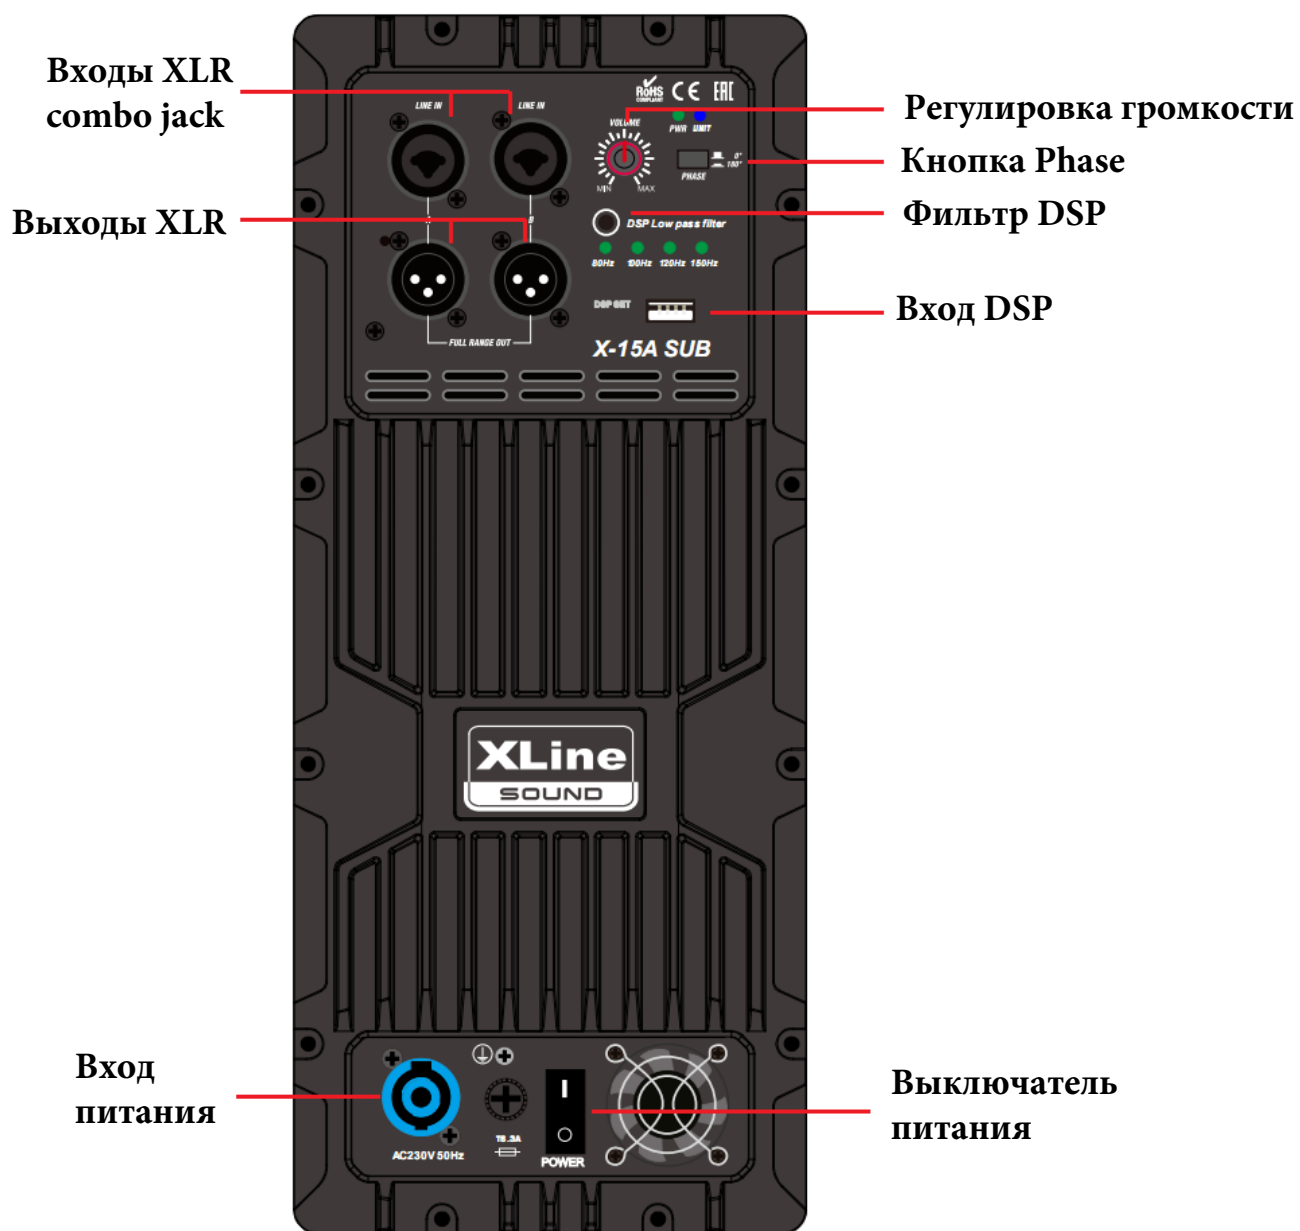

Задняя панель ALFA X-15A SUB, X-18A SUB