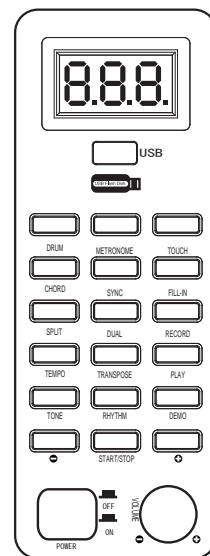

Содержание

1. Введение	1
2. Панель управления	2
3. Описание частей	3
4. Источник питания	4
5. Подключение	5-6
6. Авто аккомпанемент	7-8
7. Настройки	9-10
8. Тон	11-16
9. Ритм	17-20
10. Демо песни	21
11. Расписание аккордов	22
12. Приложение 1	23-24
13. Приложение 2	25

Введение

Клавиатура: 88 стандартных клавиш (включая черные клавиши). Диапазон: A1~C9.

- Тембр: 880 тембров (1-880).
- Ритм: 600 ритмов (1-600).
- Демо: 80 треков (1-80)
- Функция записи и воспроизведения, функция ритма, функция демонстрации, функция метронома, функция барабана клавиатуры.
- Выходная функция: трехразрядный цифровой дисплей.
- Демпферная педаль, демпферная педаль, педаль задержки Регулятор тембра: сила, шифт+, шифт - Педальное управление: 3 педали

Воспроизведение аудиофайлов MP3 с USB-накопителя
Отверстие для подключения USB делает подключение более простым и удобным
Функция записи: запись, воспроизведение, можно удобно записать в трек аккомпанемент- трек мелодии.
Встроенные стереодинамики обеспечивают высокое качество звуковых эффектов.
Аудиовход/аудиовыход Наушники: внешний двойной разъем для наушников. Другие функции: USB-воспроизведение, пауза, последняя песня