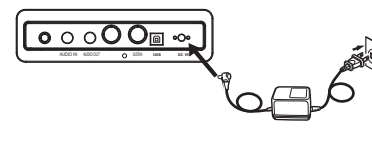

Питание

Этот продукт может питаться от стандартной внутренней настенной розетки, обязательно выключайте питание, когда оно не используется.

Используйте трансформатор переменного тока. Пожалуйста, используйте только трансформаторы переменного тока, указанные в этом издании.