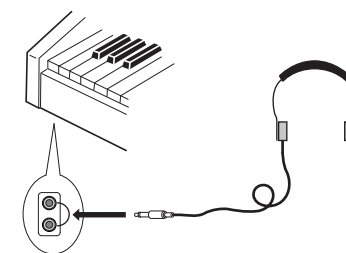

Разъем наушников

Этот продукт имеет два выходных порта для наушников, подключенных. Обязательно выключите цифровую сталь, прежде чем подключать наушники. Громкость пианино. Громкость можно изменить после завершения подключения. Верните свой уровень удовлетворения.