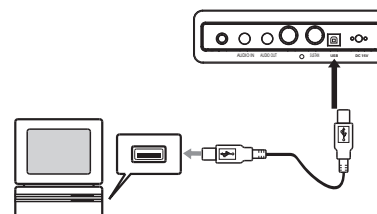

5

Примечание: стандартный разъем, подключенный к цифровому пианино, должна быть использован стерео разъем

Аудиовыходы

Before you connect the audio amplifier, be sure, first, turn down the volume on the digital piano. The connection to complete and then the volume can be returned to their satisfaction.

The connection

USB-интерфейс

С помощью USB-порта этого цифрового пианино можно подключить к музыкальному устройству с USB-подключением к компьютеру. Предварительно установив музыкальное программное обеспечение на свой компьютер, чтобы играть, сочинять, редактировать, хранить и выполнять другие функциональные операции. Редактировать музыку и озвучивать музыку Встроенное программное обеспечение аккомпанемент, может быть подключен через программное обеспечение к цифровому фортепиано для игры, или в зависимости от звука аккомпанемента музыка воспроизводится.