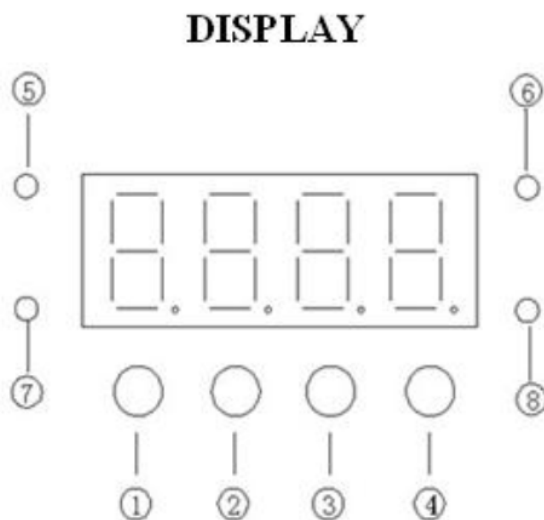

Особенности

- Эффекты 3 FX в 1: лунный цветок, стробоскоп и лазерный эффект
- Питание: 100 В ~ 240 В, 50/60 Гц
- Мощность: 30 Вт
- Источник света: стробоскоп: 8шт 1Вт RGBW светодиоды, Moonflower: 5шт 3Вт R / G / B / W / A светодиоды, лазер R = 150мВт, G = 50мВт
- Средняя продолжительность жизни светодиодов:> 50000 часов
- Режим управления: звуковая активация, автозапуск, DMX и ведущий / ведомый
- Канал DMX: 9/20 каналов
- Диммер: 0-100% линейный, 8 бит плавное затемнение
- Электронный стробоскоп: 1-20 вспышек / сек
- Эффект: встроенный макрос для изменения цвета, макрос постепенного появления и исчезновения:
- Дисплей: светодиодный
- Размеры (Д x Ш x В): 285x225x315 мм
- Вес: 4,19 кг.

2. Дисплей

	№.	Дисплей	Функция
Кнопка	<input type="checkbox"/>	MENU	Войти / проверить функцию меню
	<input type="checkbox"/>	UP	Проверьте следующее меню

	<input type="checkbox"/>	DOWN	Проверьте предыдущее меню	
	<input type="checkbox"/>	ENTER	Войдите в выбранное меню / Enter	
Светодиод	<input type="checkbox"/>	Power	Вкл	Вход питания
	<input type="checkbox"/>	Auto	Вкл	Авто
	<input type="checkbox"/>	DMX	стробо	DMX
	<input type="checkbox"/>	SOUND	Стробо	Режим звуковой активации