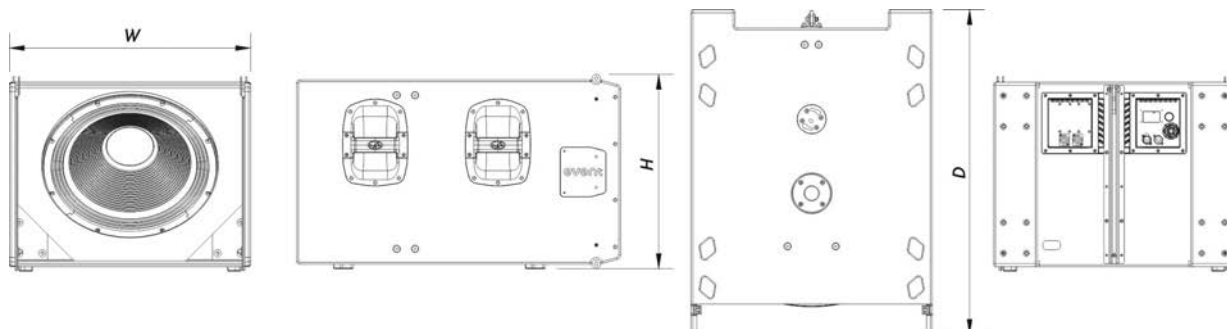

Вес нетто 43,0 кг

Динамики

НЧ динамик 18FWN

РАЗМЕРЫ

Модель

EVENT-118A

Запасные части

GM-18FW Ремонтный набор

PIN-8 Пин

18FWN Динамик

Accessories

TRD-6 Инсталляция

EVENT 118A

SOUND WITH SOUL