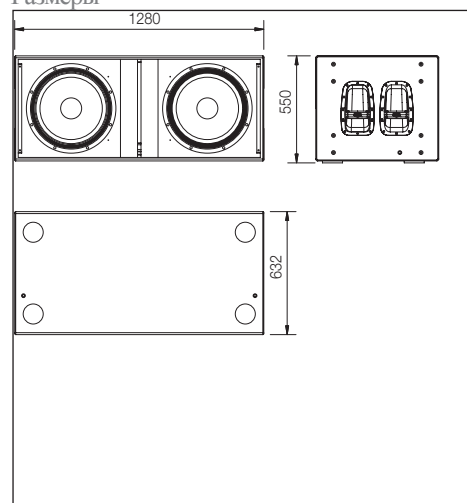

LX-218CA

Активная низкочастотная акустическая система линейного массива (сабвуфер)

- » Bass-reflex конфигурация
- » Два 18LXN динамика
- » Усилитель класса D мощностью 2400 Вт
- » Активная защита

Спецификация:

Усилитель мощности	4800 W пик - 2400 W непрерывный сбалансированный
Входной разъем	линия: 20 кОм
Входное сопротивление	линия: 1.95 V (+8 dBu)
Чувствительность	28 Гц - 100 Гц
Частотный диапазон	142 дБ
Макс. звуковое давление	2 x 18LXN / GM 18LX
Преобразователи / запасные части	
Разъемы	Вход: "Мама" XLR LOOP THRU: "Папа" XLR AC вход: PowerCon NAC 3 FCA AC выход: PowerCon NAC 3 DFCB AC
Сетевое напряжение	85 V - 270 V, 50/60 Гц с PFC
Потребление	6.2 A @ 115 V 3.1 A @ 230 V
LX-218CA Dimensions (H x W x D)	55 x 128 x 63.2 cm
LX-218CRA Dimensions (H x W x D)	55 x 135 x 69.6 cm
Вес	LX-218CA 80.5 кг LX-218CRA 99.5 кг
Аксессуары (опции)	AX-Aero50 AX-Combo12 KITW-100 KITR-LX218C (включая "R" версию) PL-LX218C (только "R" версия) PL-218CS Flat Bed Dolly

Размеры