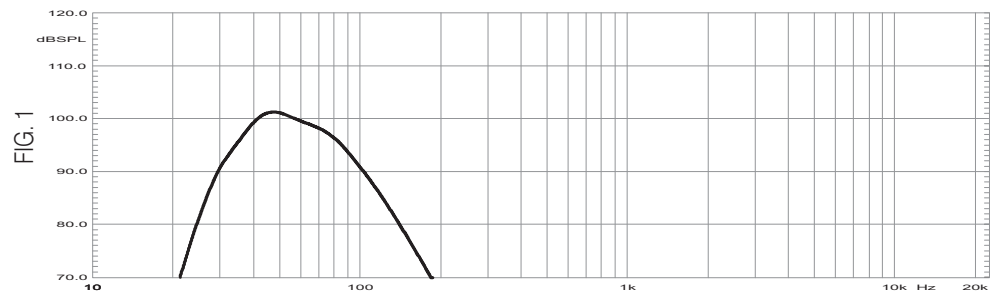

Частотный отклик

18LXN динамик с низким уровнем искажения

D.A.S. Audio S.A.
C/ Isles Balears, 24
46988 Fuente del Jarro
Valencia - SPAIN
Tel. 961 340 525 - Tel. Intl. +34 961 340 860
Fax 961 340 607 - Fax Intl. +34 961 340 607

D.A.S. Audio of America Inc.
Sunset Palmetto Park - 6816 NW 77th Court
Miami, FL 33166 U.S.A.
Tel. 305 436 0521 - Fax. 305 436 0528
Toll Free: 1 888 DAS 4 USA

D.A.S. Audio Asia Pte. Ltd.
25 Kaki Bukit Crescent # 01-00/ 02-00
Kaki Bukit Techpark 1 - Singapore 416256
Co. Reg. No. 200704134E
Tel. +65 6742 0151 - Fax. +65 6742 0157

www.dasaudio.com