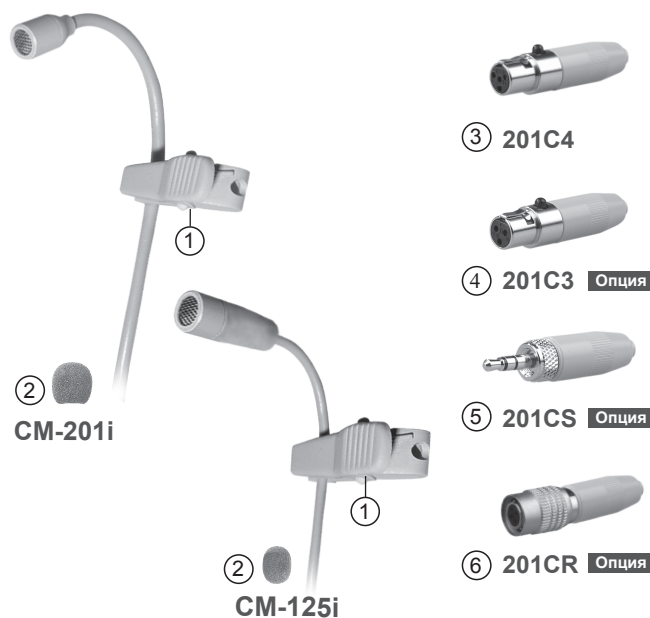

Конденсаторные микрофоны

- ① Клипса
- ② Ветрозащита
- ③ 4 пиновый мини XLR
- ④ 3 пиновый мини XLR (Опция)
- ⑤ 3.5мм стерео раз. (Опция)
- ⑥ 4 Пин-коннектор Hirose (Опция)

*Note : above ④、⑤ and ⑥ are standard accessory to deluxe pack.

CM-201iF/CM-201iB

Миниатюрный петличный микрофон

- * Всенаправленная схема захвата для различных применений.
- * Широкий динамический диапазон и частотная характеристика для превосходного усиления звука.
- * Нет эффекта близости.
- * Низкопрофильный дизайн.
- * Вместе с зажимом для удобного крепления к галстуку, лацкану, платью и т. д.
- * Съемный разъем.

Доступные цвета

Модель	CM-201i
Частотный диапазон	60 ~ 15,000 Гц
Направленность	Всенаправленный
Чувствительность @ 1кГц	-60 ± 3дБ
Сопротивление	2.2kΩ
макс. SPL for 1% T.H.D.	130дБ
Тип разъёма	4 Pin Mini XLR
Стандартные аксессуары	Ветрозащита
Размеры (мм)	Ø5мм (Ш) * 9мм (В)
Вес нетто	20.7 г

Доступные цвета

Модель	CM-125i
Частотный диапазон	50 ~ 18,000 Гц
Направленность	Всенаправленный
Чувствительность @ 1кГц	-53 ± 3дБ
Сопротивление	4.4kΩ
макс. SPL for 1% T.H.D.	130дБ
Тип разъёма	4 Pin Mini XLR
Стандартные аксессуары	Ветрозащита
Размеры (мм)	Ø4мм (Ш) * 11мм (В)
Вес нетто	7 г