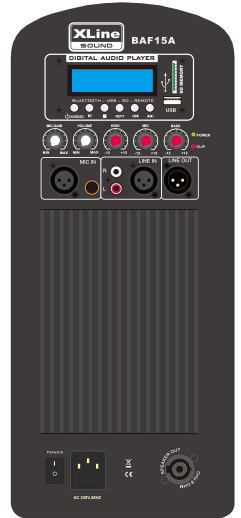

BAF8A

1. USB вход
2. Вход jack 3.5 мм
3. RCA вход
4. Регулировка громкости USB
5. Общая регулировка громкости
6. Регулировка громкости Mic
7. Микрофонный вход (Mic)
8. Линейный выход
9. Выключатель питания
10. Вход питания

BAF10A

1. USB/SD вход
2. Микрофонный вход (Mic)
3. RCA выход
4. RCA вход
5. 3.5 мм Aux вход
6. 3.5 мм Auh вход
7. Регулировка громкости Mic
8. Общая регулировка громкости
9. Регулировка громкости USB/RCA/AUX
10. Регулировка Treble
11. Регулировка Bass
12. SPEAKON выход на пассивную акустику 8Ом
13. Вход питания
14. Выключатель питания

XLR линейный выход

Регулировка Mic ,Master Level, Treble, Mid, Bass

Частотный диапазон: 45Гц-20кГц

Усилитель мощности: 300Вт RMS

Чувствительность 98Дб

Питание AC 230V

Пульт входит в комплект

Вес 21 кг

XLR линейный выход

Регулировка Mic ,Master Level, Treble, Mid, Bass

Частотный диапазон: 50Гц-20кГц

Усилитель мощности: 220Вт RMS

Чувствительность 97Дб

Питание AC 230V

Пульт входит в комплект

Вес 16 кг