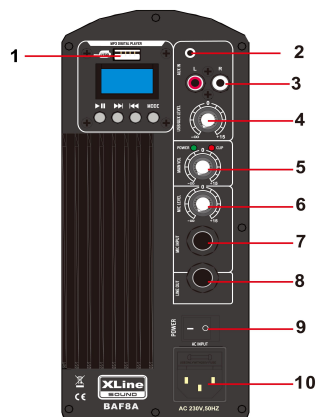

BAF8A

1. USB вход
2. Вход jack 3.5 мм
3. RCA вход
4. Регулировка громкости USB
5. Общая регулировка громкости
6. Регулировка громкости Mic
7. Микрофонный вход (Mic)
8. Линейный выход
9. Выключатель питания
10. Вход питания

BAF10A

1. USB/SD вход
2. Микрофонный вход (Mic)
3. RCA выход
4. RCA вход
5. 3.5 мм Aux вход
6. 3.5 мм Auh вход
7. Регулировка громкости Mic
8. Общая регулировка громкости
9. Регулировка громкости USB/RCA/AUX
10. Регулировка Treble
11. Регулировка Bass
12. SPEAKON выход на пассивную акустику 8Ом
13. Вход питания
14. Выключатель питания

XLR линейный выход

Регулировка Mic ,Master Level, Treble, Mid, Bass

Частотный диапазон: 45Гц-20кГц

Усилитель мощности: 300Вт RMS

Чувствительность 98Дб

Питание AC 230V

Пульт входит в комплект

Вес 21 кг

XLR линейный выход

Регулировка Mic ,Master Level, Treble, Mid, Bass

Частотный диапазон: 50Гц-20кГц

Усилитель мощности: 220Вт RMS

Чувствительность 97Дб

Питание AC 230V

Пульт входит в комплект

Вес 16 кг