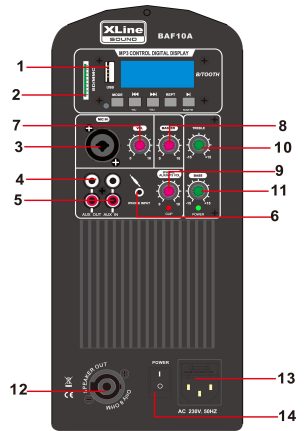

BAF8A

1. USB вход
2. Вход jack 3.5 мм
3. RCA вход
4. Регулировка громкости USB
5. Общая регулировка громкости
6. Регулировка громкости Mic
7. Микрофонный вход (Mic)
8. Линейный выход
9. Выключатель питания
10. Вход питания

BAF10A

1. USB/SD вход
2. Микрофонный вход (Mic)
3. RCA выход
4. RCA вход
5. 3.5 мм Aux вход
6. 3.5 мм Auh вход
7. Регулировка громкости Mic
8. Общая регулировка громкости
9. Регулировка громкости USB/RCA/AUX
10. Регулировка Treble
11. Регулировка Bass
12. SPEAKON выход на пассивную акустику 8Ом
13. Вход питания
14. Выключатель питания

XLR линейный выход

Регулировка Mic ,Master Level, Treble, Mid, Bass

Частотный диапазон: 45Гц-20кГц

Усилитель мощности: 300Вт RMS

Чувствительность 98Дб

Питание AC 230V

Пульт входит в комплект

Вес 21 кг

XLR линейный выход

Регулировка Mic ,Master Level, Treble, Mid, Bass

Частотный диапазон: 50Гц-20кГц

Усилитель мощности: 220Вт RMS

Чувствительность 97Дб

Питание AC 230V

Пульт входит в комплект

Вес 16 кг