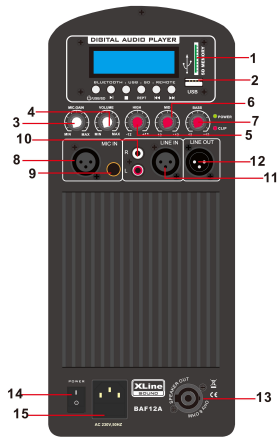

BAF8A

1. USB вход
2. Вход jack 3.5 мм
3. RCA вход
4. Регулировка громкости USB
5. Общая регулировка громкости
6. Регулировка громкости Mic
7. Микрофонный вход (Mic)
8. Линейный выход
9. Выключатель питания
10. Вход питания

BAF10A

1. USB/SD вход
2. Микрофонный вход (Mic)
3. RCA выход
4. RCA вход
5. 3.5 мм Aux вход
6. 3.5 мм Auh вход
7. Регулировка громкости Mic
8. Общая регулировка громкости
9. Регулировка громкости USB/RCA/AUX
10. Регулировка Treble
11. Регулировка Bass
12. SPEAKON выход на пассивную акустику 8Ом
13. Вход питания
14. Выключатель питания

XLR линейный выход

Регулировка Mic ,Master Level, Treble, Mid, Bass

Частотный диапазон: 45Гц-20кГц

Усилитель мощности: 300Вт RMS

Чувствительность 98Дб

Питание AC 230V

Пульт входит в комплект

Вес 21 кг

XLR линейный выход

Регулировка Mic ,Master Level, Treble, Mid, Bass

Частотный диапазон: 50Гц-20кГц

Усилитель мощности: 220Вт RMS

Чувствительность 97Дб

Питание AC 230V

Пульт входит в комплект

Вес 16 кг