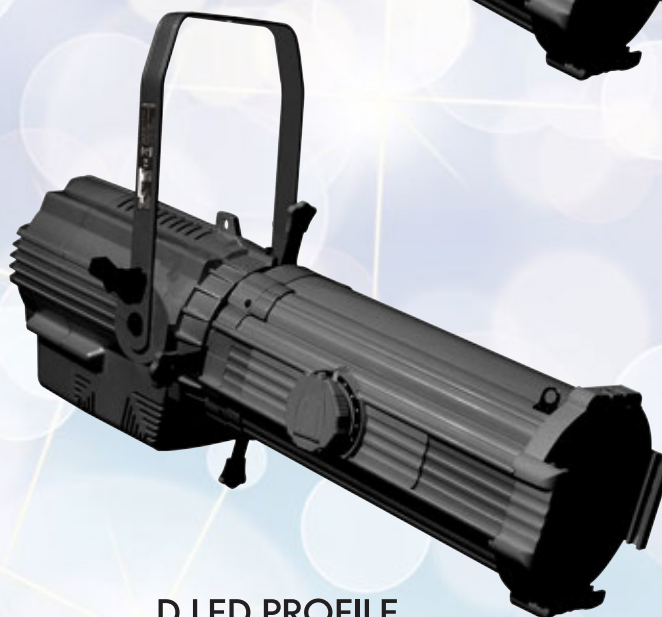

D LED PROFILE T300 25°-50° (BLK)

Угол раскрытия луча 25°-50°
Источник света: светодиод COB 5 в 1 (RGBWY)
Потребляемая мощность 300 Вт
Ресурс: 50 000 ч
Управление: ручное диммирование, DMX-512 (5 каналов)
Диммер: 0-100%
Рабочее напряжение: 100-240 В, 50/60 Гц
Класс защиты: IP20
Размер (ШхГхВ): 340 x 480 x 830 мм
Корпус: алюминий
Класс защиты: IP20
Вес: 12.4 кг

D LED PROFILE T300 15°-30° (BLK)

Угол раскрытия луча 15°-30°
Источник света: светодиод COB 5 в 1 (RGBWY)
Потребляемая мощность: 300 Вт
Ресурс: 50 000 ч
Управление: ручное диммирование, DMX-512 (9 каналов)
Диммер: 0-100%
Рабочее напряжение: 100-240 В, 50/60 Гц
Класс защиты: IP20
Размер (ШхГхВ): 340 x 480 x 880 мм
Корпус: алюминий
Класс защиты: IP20
Вес: 12.4 кг

ПРОФИЛЬНЫЕ ПРОЖЕКТОРЫ СВЕТОДИОДНЫЕ

D LED PROFILE
T300 25°-50° (BLK)

D LED PROFILE
T250 19° (BLK)

D LED PROFILE
T300 15°-30° (BLK)

D LED MINI PROFILE 60 (BLK)

Изменяемый угол раскрытия луча: 15°-30°
Источник света: светодиод COB, RGBW
Потребляемая мощность: 60 Вт
Ресурс: 50 000 ч
Управление: ручное диммирование,
DMX-512 (8/4 канала)
Диммер: 0-100%
Дисплей: ЖК-дисплей
Рабочее напряжение: 100-240В 50/60Гц
Размер (ШхВхГ): 300 x 240 x 125 мм
Класс защиты: IP20
Вес: 2.5 кг